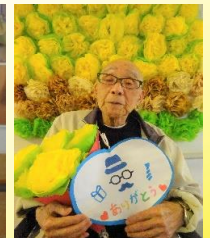

①5月下旬に収穫を終え、梅を洗い、ヘタを取って、2~3日乾燥させてから、冷凍庫で凍らせておきます。

Thank
You
Father

6月第3日曜日は父の日。日頃、なかなか言えない「ありがとう」というお父さんへの感謝の気持ちを改めて伝える、とても良い機会ですね。父の日にお洒落していただき記念写真を撮らせていただきました。皆さん、素敵な笑顔です。