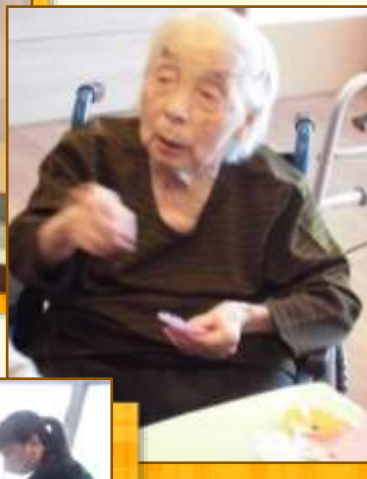

桜の植樹

施設敷地内の空きスペースを整備し、桜の植樹を行いました。施設の名物と言われるような桜になるよう、皆でしっかり育てていきたいと思ひます。美しい桜の花が咲く日が待ち遠しいです。

行事食紹介

9月

敬老の日
(昼食)

- ・赤飯
- ・海老の天ぷら
- ・茶碗蒸し
- ・生酢
- ・すまし汁(そうめん)
- ・チョコケーキ(おやつ)

8月～9月で畑に植えた大根の種が芽吹き始めました。大根は以前にも育てたことがあり、その時はその年一番の大豊作となりました。