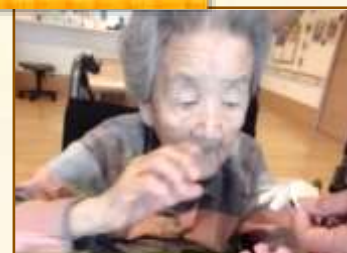

桜の植樹

施設敷地内の空きスペースを整備し、桜の植樹を行いました。施設の名物と言われるような桜になるよう、皆でしっかり育てていきたいと思ひます。美しい桜の花が咲く日が待ち遠しいです。

行事食紹介

9月

敬老の日
(昼食)

- ・赤飯
- ・海老の天ぷら
- ・茶碗蒸し
- ・生酢
- ・すまし汁(そうめん)
- ・チョコケーキ(おやつ)

8月～9月で畑に植えた大根の種が芽吹き始めました。大根は以前にも育てたことがあり、その時はその年一番の大豊作となりました。