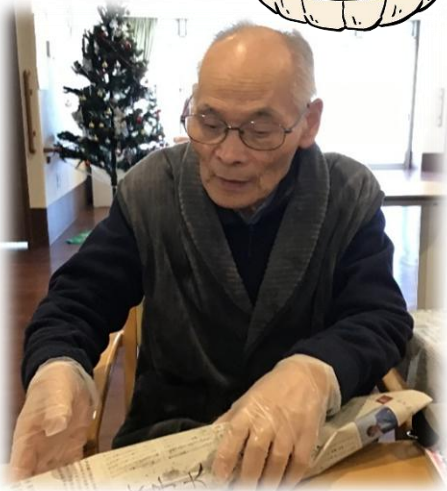

今年もお芋掘りをしました。
土いじりは自然との触れ合いで
皆さん子供の様な笑顔で
楽しんでおられました。
掘り起こした薩摩芋を
新聞紙で包み、上から
アルミ箔で包んで頂きました。
それを暖炉の
炭火で焼き、おやつ
の時間に焼き立てのお芋を
皆さんお召し上がり
になりました。
甘くて美味しかった様です。
また来年もお芋掘りしましょう

しょうじゅ美浜の施設ホームページには、こちらで紹介しきれなかった様々なイベントや
取組について、詳しくご紹介しております。ぜひご覧ください。

URL / <http://kenaikai.com/mihama/index.html>

しょうじゅ美浜

検索